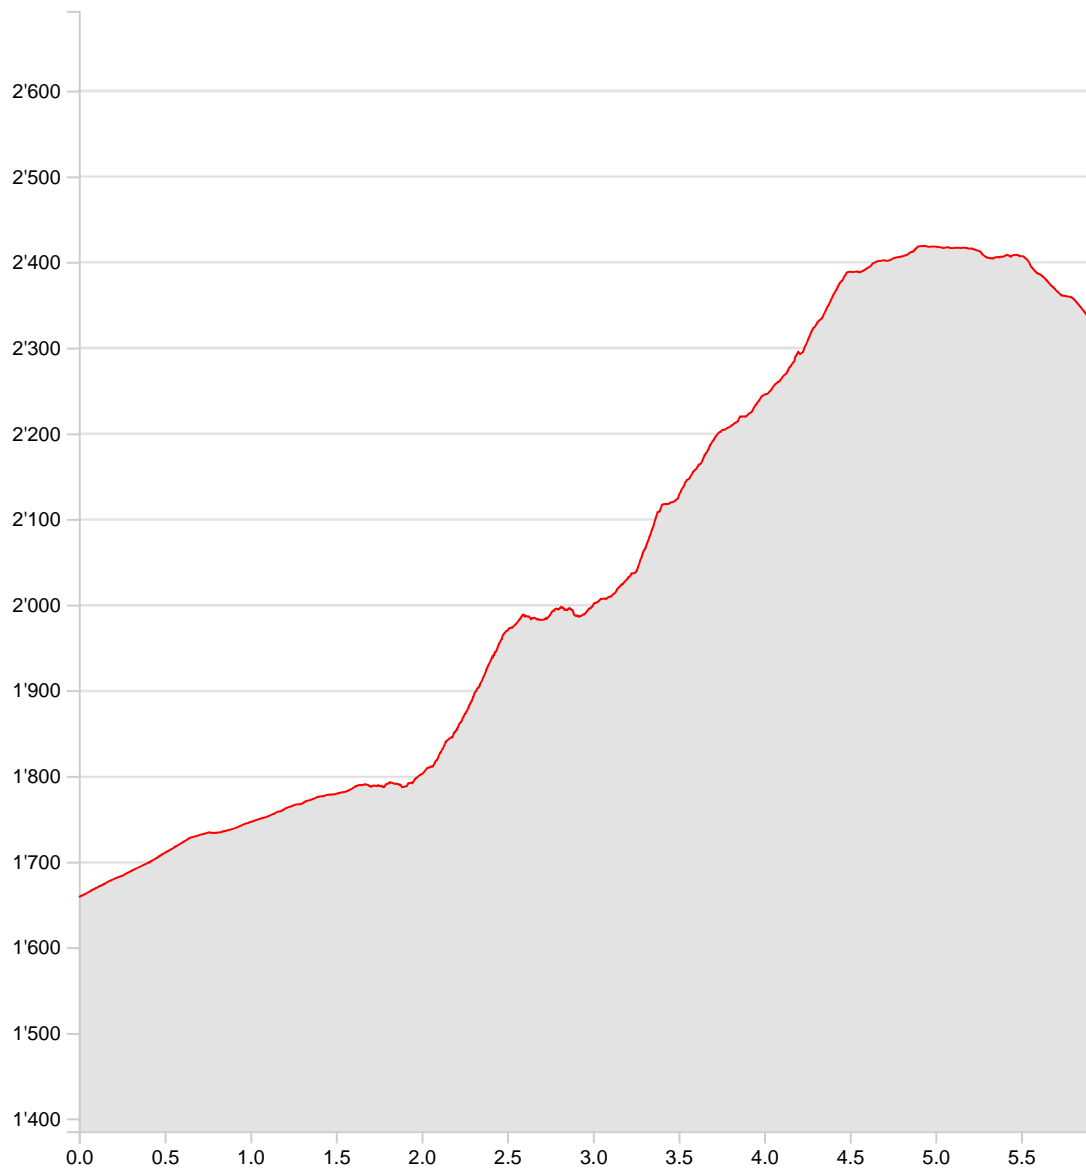

Altro
SanBe - Curciusa 18.08.2020**15.08.2020**

Distanza	5.92 km	Alt. min/mas	1'659 m/2'419 m
Salite/discese	816 m/150 m	Escursionismo	2 h 55 min